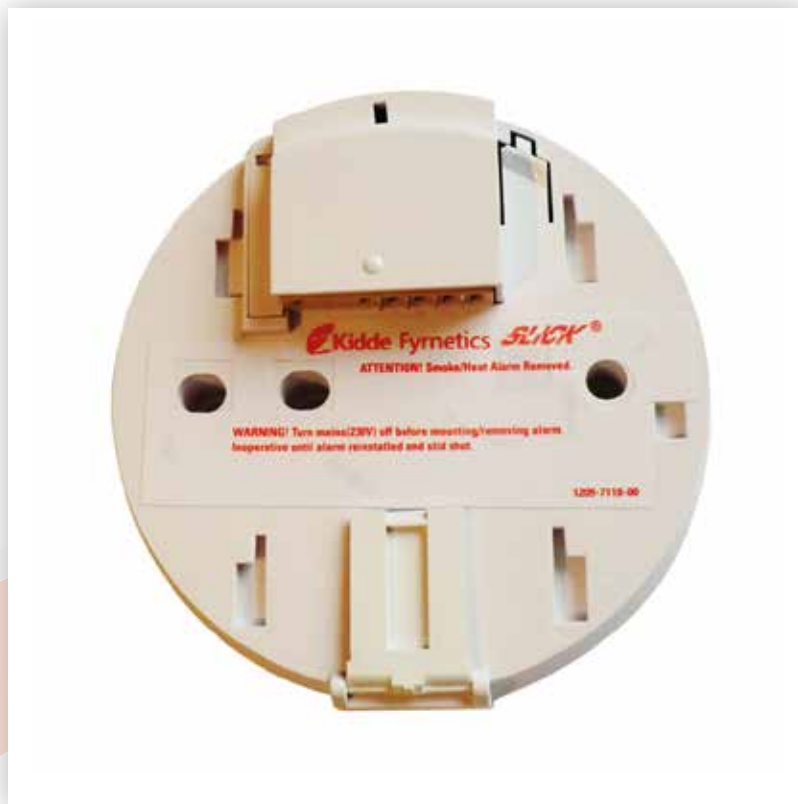

MODULE D'INTERCONNEXION RADIO RF-SFTP

- * Module d'interconnexion par ondes radio
- * Compatible avec les détecteurs de fumée Kidde 2SFW, 2SFWR et les détecteurs de chaleur Kidde 3SFW et 3SFWR
- * Possibilité de interconnecter jusqu'à 15 unités d'alarme ainsi qu'un boîtier de contrôle KN-RTH-RF
- * Pile au lithium rechargeable de secours incluse
- * Possibilité de le fixer au mur (kit de vis et cheville inclus)
- * Dimensions (D x P) : 13.5cm x 6cm
- * Températures de fonctionnement : de 0°C à 40°C
- * Durée de vie de la pile : 10 ans
- * Durée de vie : 10 ans
- * Certifié BS 5839
- * Garantie de 10 ans (pile exclue)